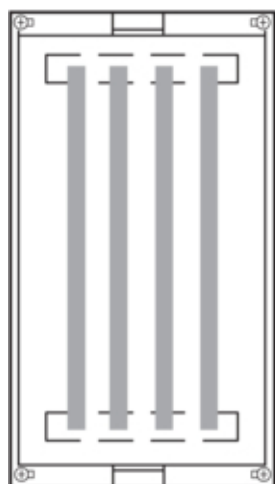

univers N Blok dla szyn zbiorczych pion. 50mm z szynami
4xUM30A4 450x250mm

UE31D6

Konstrukcja

Liczba biegunów	4 P
Montaż	system szynowy
Zamknięta	tak

Konfiguracja

Wersja	system szynowy 50mm
--------	---------------------

Prąd

Prąd znamionowy In	630 A
--------------------	-------

Materiał

Kolor	biały
Kolor RAL	RAL 9010
Materiał	tworzywo

Wymiary

Głębokość produktu	125 mm
Wysokość produktu	450 mm
Szerokość produktu	250 mm
Wysokość szyn zbiorczych	10 mm
Szerokość szyn zbiorczych	30 mm