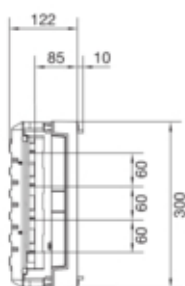

univers N Blok dla szyn zbiorczych poz. 12/20/30x5/10mm
60mm 4-pol. 300x250mm

UE21E0

Konstrukcja

Liczba biegunów	4 P
Montaż	system szynowy
Zamknięta	tak

Konfiguracja

Wersja	system szynowy 60mm
--------	---------------------

Prąd

Prąd znamionowy In	630 A
--------------------	-------

Materiał

Kolor	biały
Kolor RAL	RAL 9010
Materiał	tworzywo

Wymiary

Głębokość produktu	110 mm
Wysokość produktu	300 mm
Szerokość produktu	250 mm
Wysokość szyn zbiorczych	20 mm
Szerokość szyn zbiorczych	5 / 10 mm

Dostawa

Z osłoną	tak
----------	-----

Wyposażenie

Liczba kroków 75 mm na pole	4
-----------------------------	---

Norma

Dyrektywa europejska WEEE	dotyczy
---------------------------	---------