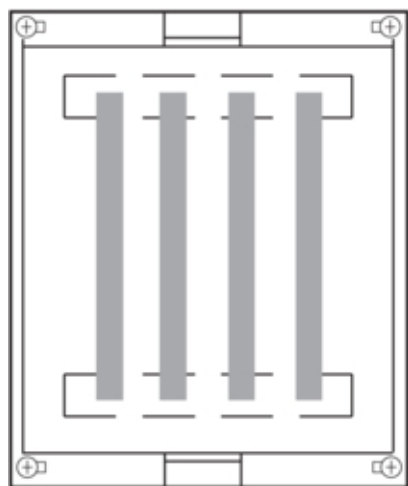

univers N Blok 300x250mm z szynami 4-pol. Cu 25x6mm
4x400A

UE21D3

Konstrukcja

Liczba biegunów	4 P
Montaż	system szynowy

Konfiguracja

Wersja	system szynowy 50mm
--------	---------------------

Prąd

Prąd znamionowy In	400 A
--------------------	-------

Materiał

Kolor	biały
Kolor RAL	RAL 9010
Materiał	tworzywo

Wymiary

Głębokość produktu	110 mm
Wysokość produktu	300 mm
Szerokość produktu	250 mm
Wysokość szyn zbiorczych	6 mm
Szerokość szyn zbiorczych	25 mm