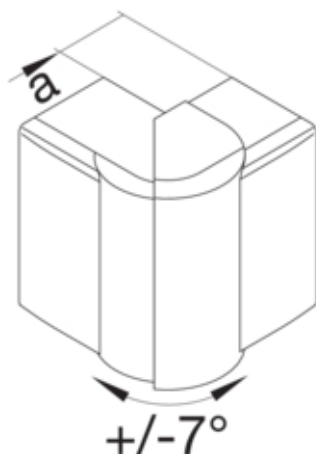

tehalit.LF/LFF Kąt zewnętrzny regulowany 60x110mm,
biały

LFF6011039016

Konstrukcja

Montaż	Krawędziowy
--------	-------------

Funkcje

Maskownica łączy ciętych	tak
Nadaje się do utrzymania działania (funkcjonalności) zgodnie z DIN 4102-12	nie

Materiał

Kolor	RAL 9016
Kolor RAL	RAL 9016
Materiał	PC/ABS
Grupa materiałowa	tworzywo
Powierzchnia	naturalne

Wymiary

Wysokość kanału	60 mm
Szerokość kanału	110 mm
Wymiar a	48 mm

Ustawienia

Zakres	83 / 97 °
--------	-----------