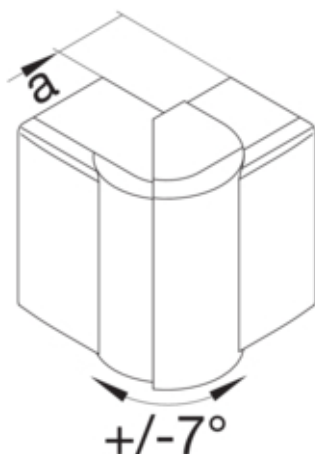

tehalit.LF/LFF Kąt zewnętrzny regulowany 60x60mm, biały

LFF6006039016

#### Konstrukcja

Montaż Krawędziowy

#### Wymiary

Wysokość kanału 60 mm  
Szerokość kanału 57 mm  
Wymiar a 38 mm