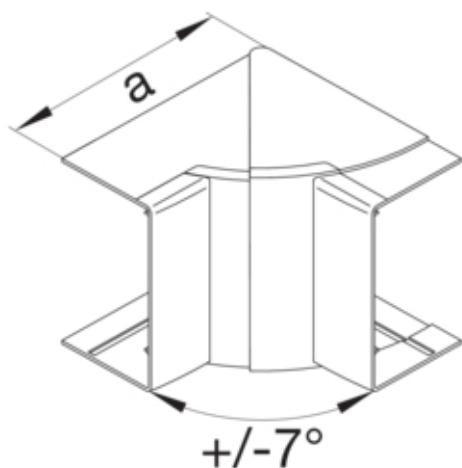

tehalit.LF/LFF Kąt wewnętrzny regulowany 40x60mm, biały

LFF4006049016

Konstrukcja

Montaż Krawędziowy

Funkcje

Maskownica łączy ciętych tak
Nadaje się do utrzymania działania (funkcjonalności) nie
zgodnie z DIN 4102-12

Wymiary

Wysokość kanału 40 mm
Szerokość kanału 57 mm
Wymiar a 115 mm

Ustawienia

Zakres 83 / 97 °

Wyposażenie

Z klamrą zaciskową kabla	tak
Z folią ochronną	nie

Norma

Dopuszczenia / atesty	EN50085-2-1
Dyrektywa europejska RoHs	zgodny