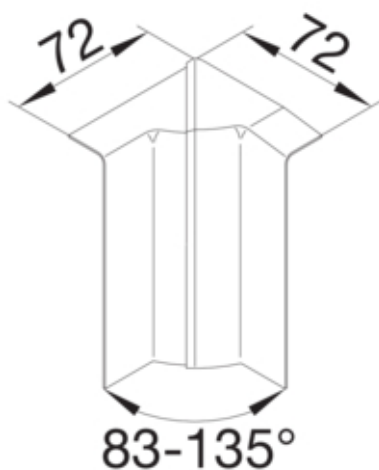

tehalit.SL Kąt wewnętrzny regulowany 20x115 czarny

SL2011549011

#### Wymiary

Wysokość kanału	115 mm
Szerokość kanału	20 mm