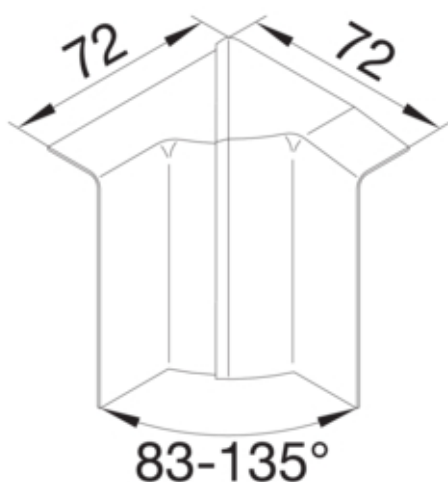

tehalit.SL Kąt wewnętrzny regulowany 20x80 dąb

SL200804D5

#### Wymiary

Wysokość kanału 80 mm  
Szerokość kanału 20 mm