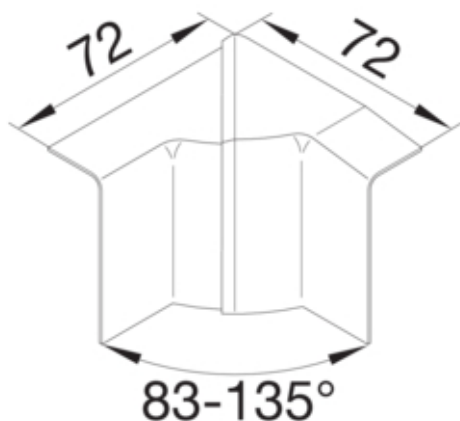

tehalit.SL Kąt wewnętrzny regulowany 20x55, czarny

SL2005549011

Konstrukcja

Montaż zaciski

Funkcje

Maskownica łączeń ciętych tak

Konfiguracja

Symetrycznie tak

Pokrywa / Drzwi / Element wierchni

Pokrywa z uszczelką nie

Materiał

Kolor czarny
Kolor RAL RAL 9011
Materiał ABS
Grupa materiałowa tworzywo
Powierzchnia naturalne

Wymiary

Wysokość kanału 55 mm
Szerokość kanału 20 mm