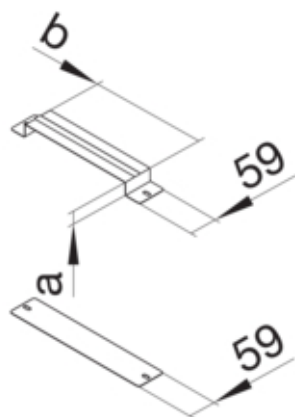

tehalit.UK Łącznik podstawy 240X28mm stal

UKS240280

Funkcje

Dostosowany do rozszerzeń	nie
---------------------------	-----

Konfiguracja

Wersja	Uziemienie
--------	------------

Materiał

Kolor	ocynkowany
Materiał	blacha stalowa ocynkowana
Grupa materiałowa	stal
Powierzchnia	pokryty galwanicznie

Wymiary

Wysokość kanału	28 mm
Długość	59 mm
Szerokość kanału	240 mm
Wymiar a	28 mm
Wymiar b	240 mm

Wyposażenie

Z wyrównaniem potencjałów	tak
---------------------------	-----

Norma

Dopuszczenia / atesty	EN50085-2-2
Dyrektywa europejska RoHS	zgodny