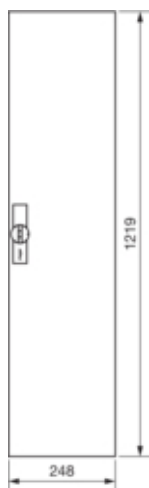

univers Drzwi specjalne prawe IP44 H 1250 x W 300

FZ193N

Konfiguracja

Wersja jako drzwi blokady włącznika drzwi	nie
---	-----

Pokrywa / Drzwi / Element wierzchni

Rodzaj zamka	uchwyt na zawiasach
Liczba zamków	1
Liczba drzwi	1
Przezroczysta pokrywa/drzwi	nie

Materiał

Kolor	biały
Kolor	biały
Kolor RAL	RAL 9010
Materiał	blacha stalowa ocynkowana
Powierzchnia	malowane proszkowo

Wymiary

Głębokość produktu	12 mm
Wysokość produktu	1219 mm
Szerokość produktu	269 mm