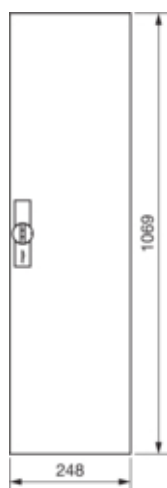

univers Drzwi specjalne prawe IP44 H 1100 x W 300

FZ192N

**Konfiguracja**

Wersja jako drzwi blokady włącznika drzwi	nie
---	-----

**Pokrywa / Drzwi / Element wierzchni**

Rodzaj zamka	uchwyt na zawiasach
Liczba zamków	1
Liczba drzwi	1
Przezroczysta pokrywa/drzwi	nie

**Materiał**

Kolor	biały
Kolor RAL	RAL 9010
Materiał	blacha stalowa ocynkowana
Powierzchnia	malowane proszkowo

**Wymiary**

Głębokość produktu	12 mm
Wysokość produktu	1069 mm
Szerokość produktu	269 mm

**Wyposażenie**

Liczba rzędów pod aparaty	7
Liczba pól / sekcji	1
Liczba kluczy	1

**Norma**

Dyrektywa europejska WEEE	nie dotyczy
---------------------------	-------------

**Bezpieczeństwo**

Stopień ochrony	IP44
-----------------	------