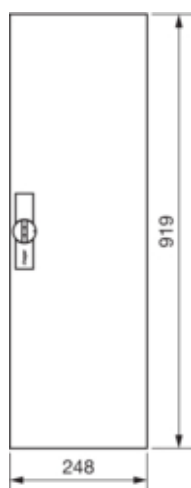

univers Drzwi specjalne prawe IP44 H 950 x W 300

FZ191N

Konfiguracja

Wersja jako drzwi blokady włącznika drzwi	nie
---	-----

Pokrywa / Drzwi / Element wierzchni

Rodzaj zamka	uchwyt na zawiasach
Liczba zamków	1
Liczba drzwi	1
Przezroczysta pokrywa/drzwi	nie

Materiał

Kolor	biały
Kolor	biały
Kolor RAL	RAL 9010
Materiał	blacha stalowa ocynkowana
Powierzchnia	malowane proszkowo

Wymiary

Głębokość produktu	12 mm
Wysokość produktu	919 mm
Szerokość produktu	269 mm

Wyposażenie

Liczba rzędów pod aparaty	6
Liczba pól / sekcji	1
Liczba kluczy	1

Norma

Dyrektywa europejska WEEE	nie dotyczy
---------------------------	-------------

Bezpieczeństwo

Stopień ochrony	IP44
-----------------	------