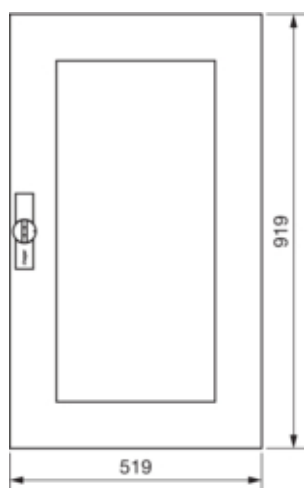

univers Drzwi transparentne IP44 950x550mm

FZ110N

Konfiguracja

Wersja jako drzwi blokady włącznika drzwi	nie
---	-----

Pokrywa / Drzwi / Element wierzchni

Rodzaj zamka	uchwyt na zawiasach
Liczba zamków	1
Liczba drzwi	1
Przezroczysta pokrywa/drzwi	tak

Materiał

Kolor	biały
Kolor RAL	RAL 9010
Materiał	blacha stalowa ocynkowana
Powierzchnia	malowane proszkowo

Wymiary

Głębokość produktu	12 mm
Wysokość produktu	919 mm
Szerokość produktu	519 mm

Wyposażenie

Liczba rzędów pod aparaty	6
Liczba pól / sekcji	2
Liczba kluczy	1