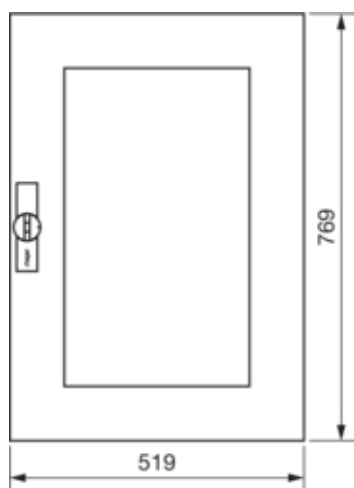

univers Drzwi transparentne IP44 800x550mm

FZ106N

Konfiguracja

Wersja jako drzwi blokady włącznika drzwi nie

Pokrywa / Drzwi / Element wierzchni

Rodzaj zamka uchwyt na zawiasach

Liczba zamków 1

Liczba drzwi 1

Przezroczysta pokrywa/drzwi tak

Materiał

Kolor biały

Kolor biały

Kolor RAL RAL 9010

Materiał blacha stalowa ocynkowana

Powierzchnia malowane proszkowo

Wymiary

Głębokość produktu 12 mm

Wysokość produktu 769 mm

Szerokość produktu 519 mm

Wyposażenie

Liczba rzędów pod aparaty 5

Liczba pól / sekcji 2

Liczba kluczy 1

Norma