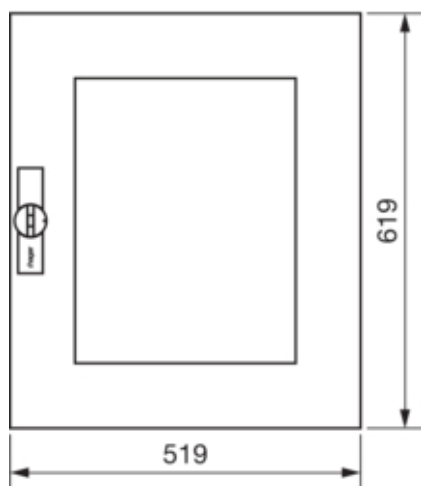

univers Drzwi transparentne IP44 650x550mm

FZ104N