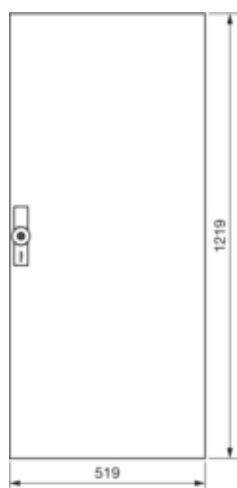

univers Drzwi prawe do obudowy IP54 1250x550mm

FZ027W

**Konfiguracja**

Wersja jako drzwi blokady włącznika drzwi	nie
---	-----

**Pokrywa / Drzwi / Element wierzchni**

Rodzaj zamka	blokada 3-punktowa
Liczba zamków	1
Liczba drzwi	1
Przezroczysta pokrywa/drzwi	nie

**Materiał**

Kolor	biały
Kolor	biały
Kolor RAL	RAL 9010
Materiał	blacha stalowa ocynkowana
Powierzchnia	malowane proszkowo

**Wymiary**

Głębokość produktu	12 mm
Wysokość produktu	1219 mm
Szerokość produktu	519 mm