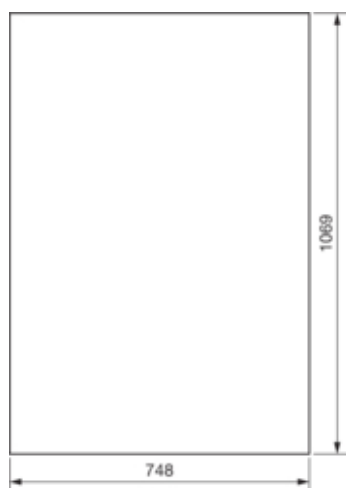

univers Drzwi lewe do obudowy IP44/54 1100x1300mm

FZ025N

#### Wymiary

Głębokość produktu	12 mm
Wysokość produktu	1069 mm
Szerokość produktu	748 mm