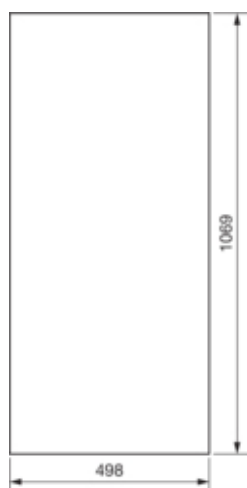

univers Drzwi lewe do obudowy IP44/54 1100x1050mm

FZ024N

#### Wymiary

Głębokość produktu	12 mm
Głębokość wewnętrzna	112 mm
Wysokość produktu	1069 mm
Szerokość produktu	498 mm

#### Wyposażenie

Liczba rzędów pod aparaty	7
Liczba pól / sekcji	2