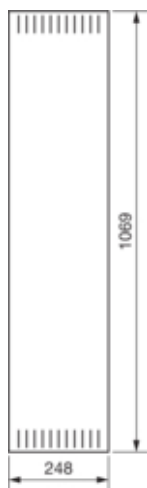

univers Drzwi FW lewe perforowane RAL9010 dla obudowy  
 wys.1100xszer.800mm

FZ023NV

#### Pokrywa / Drzwi / Element wierzchni

Rodzaj zamka	uchwyt na zawiasach
Liczba drzwi	1
Przezroczysta pokrywa/drzwi	nie

#### Wymiary

Głębokość produktu	12 mm
Wysokość produktu	1069 mm
Szerokość produktu	248 mm

#### Wyposażenie

Liczba pól / sekcji	1
---------------------	---