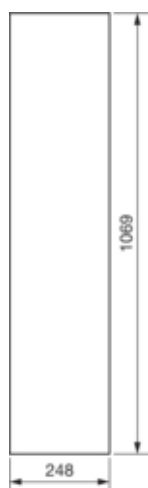

univers Drzwi lewe do obudowy IP44/54 1100x800mm

FZ023N

#### Pokrywa / Drzwi / Element wierzchni

Rodzaj zamka	bez zamknięcia
Liczba drzwi	1
Przezroczysta pokrywa/drzwi	nie

#### Wymiary

Głębokość produktu	12 mm
Wysokość produktu	1069 mm
Szerokość produktu	248 mm

#### Wyposażenie

Liczba rzędów pod aparaty	7
Liczba pól / sekcji	1