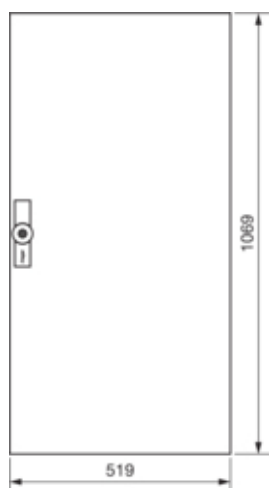

univers Drzwi prawe do obudowy IP54 1100x550mm

FZ022W

Konfiguracja

Wersja jako drzwi blokady włącznika drzwi	nie
-------------------------------------------	-----

Pokrywa / Drzwi / Element wierzchni

Rodzaj zamka	blokada 3-punktowa
Liczba zamków	1
Liczba drzwi	1
Przezroczysta pokrywa/drzwi	tak

Materiał

Kolor	biały
Kolor RAL	RAL 9010
Materiał	blacha stalowa ocynkowana
Powierzchnia	malowane proszkowo

Wymiary

Głębokość produktu	12 mm
Wysokość produktu	1069 mm
Szerokość produktu	519 mm

Wyposażenie

Liczba rzędów pod aparaty	7
Liczba pól / sekcji	2
Liczba kluczy	1