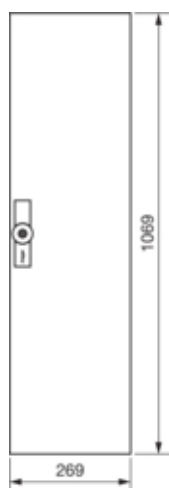

univers Drzwi prawe do obudowy IP54 1100x300mm

FZ021W

Konfiguracja

Wersja jako drzwi blokady włącznika drzwi	nie
---	-----

Pokrywa / Drzwi / Element wierzchni

Rodzaj zamka	blokada 3-punktowa
Liczba zamków	1
Liczba drzwi	1
Przezroczysta pokrywa/drzwi	nie

Materiał

Kolor	biały
Kolor RAL	RAL 9010
Materiał	blacha stalowa ocynkowana
Powierzchnia	malowane proszkowo

Wymiary

Głębokość produktu	12 mm
Wysokość produktu	1069 mm
Szerokość produktu	269 mm

Wyposażenie

Liczba rzędów pod aparaty	7
Liczba pól / sekcji	1
Liczba kluczy	1