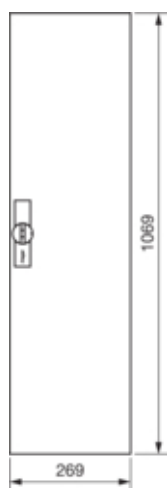

univers Drzwi prawe do obudowy IP44 1100x300mm

FZ021N

**Konfiguracja**

Wersja jako drzwi blokady włącznika drzwi	nie
---	-----

**Pokrywa / Drzwi / Element wierzchni**

Rodzaj zamka	uchwyt na zawiasach
Liczba zamków	1
Liczba drzwi	1
Przezroczysta pokrywa/drzwi	nie

**Materiał**

Kolor	biały
Kolor RAL	RAL 9010
Materiał	blacha stalowa ocynkowana
Powierzchnia	malowane proszkowo

**Wymiary**

Głębokość produktu	12 mm
Głębokość wewnętrzna	92 mm
Wysokość produktu	1069 mm
Szerokość produktu	269 mm

**Wyposażenie**

Liczba rzędów pod aparaty	7
Liczba pól / sekcji	1
Liczba kluczy	1

**Norma**

Dyrektywa europejska WEEE	nie dotyczy
---------------------------	-------------

**Bezpieczeństwo**

Stopień ochrony	IP44
-----------------	------