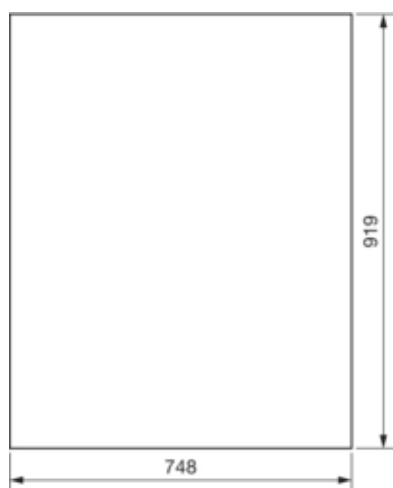

univers Drzwi lewe do obudowy IP44 950x1300mm

FZ020N

Konfiguracja

Wersja jako drzwi blokady włącznika drzwi	nie
---	-----

Pokrywa / Drzwi / Element wierzchni

Rodzaj zamka	bez zamknięcia
Liczba drzwi	1
Przezroczysta pokrywa/drzwi	nie

Materiał

Kolor	biały
Kolor	biały
Kolor RAL	RAL 9010
Materiał	blacha stalowa ocynkowana
Powierzchnia	malowane proszkowo

Wymiary

Głębokość produktu	12 mm
Wysokość produktu	919 mm
Szerokość produktu	748 mm

Wyposażenie

Liczba rzędów pod aparaty	6
Liczba pól / sekcji	3

Norma

Dyrektywa europejska WEEE	nie dotyczy
---------------------------	-------------

Bezpieczeństwo

Stopień ochrony	IP54
-----------------	------