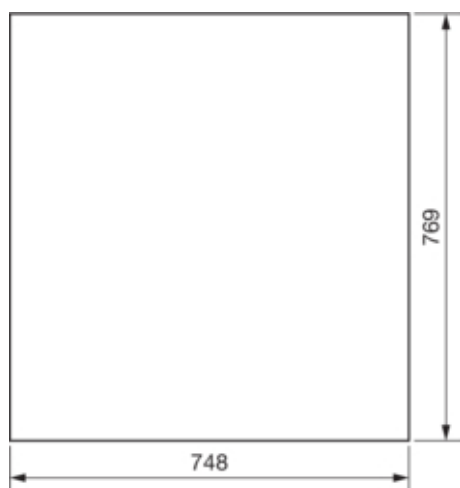

univers Drzwi lewe do obudowy IP44 800x1300mm

FZ019N

**Konfiguracja**

Wersja jako drzwi blokady włącznika drzwi	nie
---	-----

**Pokrywa / Drzwi / Element wierzchni**

Rodzaj zamka	bez zamknięcia
Liczba drzwi	1
Przezroczysta pokrywa/drzwi	nie

**Materiał**

Kolor	biały
Kolor	biały
Kolor RAL	RAL 9010
Materiał	blacha stalowa ocynkowana
Powierzchnia	malowane proszkowo

**Wymiary**

Głębokość produktu	12 mm
Wysokość produktu	769 mm
Szerokość produktu	748 mm