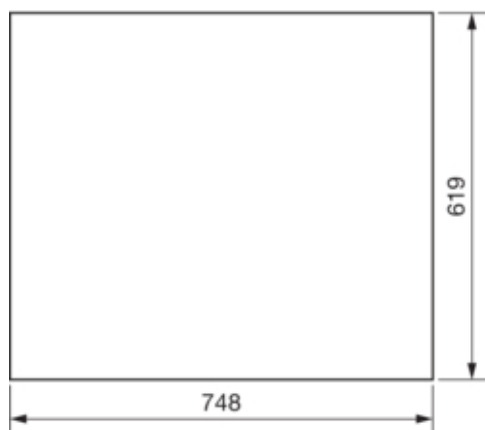

univers Drzwi lewe do obudowy IP44 650x1300mm

FZ018N

Konfiguracja

Wersja jako drzwi blokady włącznika drzwi	nie
---	-----

Pokrywa / Drzwi / Element wierzchni

Rodzaj zamka	bez zamknięcia
Liczba drzwi	1
Przezroczysta pokrywa/drzwi	nie

Materiał

Kolor	biały
Kolor	biały
Kolor RAL	RAL 9010
Materiał	blacha stalowa ocynkowana
Powierzchnia	malowane proszkowo

Wymiary

Głębokość produktu	12 mm
Wysokość produktu	619 mm
Szerokość produktu	748 mm

Wyposażenie