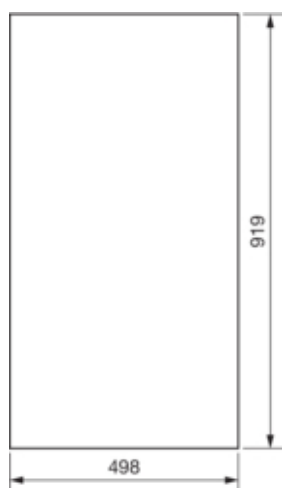

univers Drzwi lewe do obudowy IP44 950x1050mm

FZ016N

Konfiguracja

Wersja jako drzwi blokady włącznika drzwi nie

Pokrywa / Drzwi / Element wierzchni

Rodzaj zamka bez zamknięcia
Liczba drzwi 1
Przezroczysta pokrywa/drzwi nie

Materiał

Kolor biały
Kolor biały
Kolor RAL RAL 9010
Materiał blacha stalowa ocynkowana
Powierzchnia malowane proszkowo

Wymiary

Głębokość produktu 12 mm
Wysokość produktu 919 mm
Szerokość produktu 498 mm

Wyposażenie

Liczba rzędów pod aparaty 6
Liczba pól / sekcji 2

Norma

Dyrektywa europejska WEEE nie dotyczy

Bezpieczeństwo

Stopień ochrony IP54