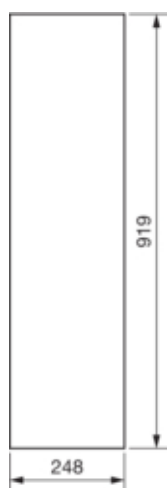

## univers Drzwi lewe do obudowy IP44 950x800mm

FZ015N

### Pokrywa / Drzwi / Element wierzchni

Rodzaj zamka	bez zamknięcia
Liczba drzwi	1
Przezroczysta pokrywa/drzwi	nie

### Wymiary

Głębokość produktu	12 mm
Wysokość produktu	919 mm
Szerokość produktu	248 mm

### Wyposażenie

Liczba rzędów pod aparaty	6
Liczba pól / sekcji	1