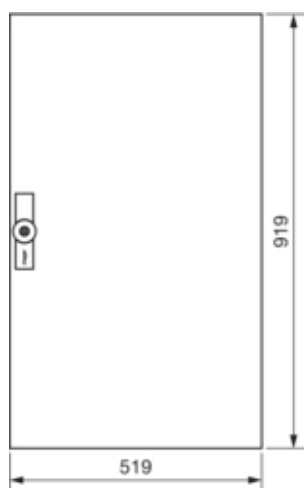

univers Drzwi prawe do obudowy IP54 950x550mm

FZ014W

Konfiguracja

Wersja jako drzwi blokady włącznika drzwi	nie
---	-----

Pokrywa / Drzwi / Element wierzchni

Rodzaj zamka	blokada 3-punktowa
Liczba zamków	1
Liczba drzwi	1
Przezroczysta pokrywa/drzwi	tak

Materiał

Kolor	biały
Kolor RAL	RAL 9010
Materiał	blacha stalowa ocynkowana
Powierzchnia	malowane proszkowo

Wymiary

Głębokość produktu	12 mm
Wysokość produktu	919 mm
Szerokość produktu	519 mm

Wyposażenie

Liczba rzędów pod aparaty	6
Liczba pól / sekcji	2
Liczba kluczy	1