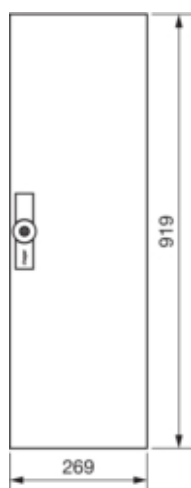

univers Drzwi prawe do obudowy IP54 950x300mm

FZ013W

Konfiguracja

Wersja jako drzwi blokady włącznika drzwi	nie
---	-----

Pokrywa / Drzwi / Element wierzchni

Rodzaj zamka	blokada 3-punktowa
Liczba zamków	1
Liczba drzwi	1
Przezroczysta pokrywa/drzwi	nie

Materiał

Kolor	biały
Kolor	biały
Kolor RAL	RAL 9010
Materiał	blacha stalowa ocynkowana
Powierzchnia	malowane proszkowo

Wymiary

Głębokość produktu	12 mm
Wysokość produktu	919 mm
Szerokość produktu	269 mm

Wyposażenie