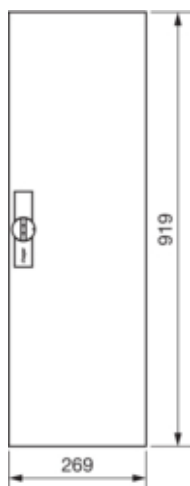

univers Drzwi prawe do obudowy IP44 950x300mm

FZ013N

**Konfiguracja**

Wersja jako drzwi blokady włącznika drzwi	nie
---	-----

**Pokrywa / Drzwi / Element wierzchni**

Rodzaj zamka	uchwyt na zawiasach
Liczba zamków	1
Liczba drzwi	1
Przezroczysta pokrywa/drzwi	nie

**Materiał**

Kolor	biały
Kolor	biały
Kolor RAL	RAL 9010
Materiał	blacha stalowa ocynkowana
Powierzchnia	malowane proszkowo

**Wymiary**

Głębokość produktu	12 mm
Wysokość produktu	919 mm
Szerokość produktu	269 mm