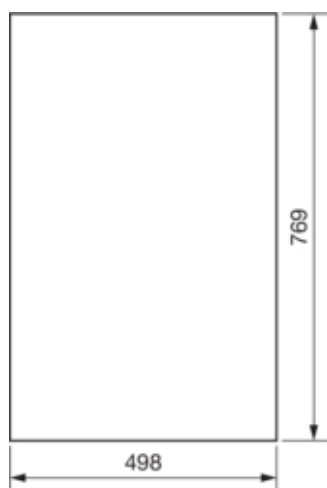

univers Drzwi lewe do obudowy IP44 800x1050mm

FZ012N

Konfiguracja

Wersja jako drzwi blokady włącznika drzwi	nie
---	-----

Pokrywa / Drzwi / Element wierzchni

Rodzaj zamka	bez zamknięcia
Liczba drzwi	1
Przezroczysta pokrywa/drzwi	nie

Materiał

Kolor	biały
Kolor	biały
Kolor RAL	RAL 9010
Materiał	blacha stalowa ocynkowana
Powierzchnia	malowane proszkowo

Wymiary

Głębokość produktu	12 mm
Wysokość produktu	769 mm
Szerokość produktu	498 mm

Wyposażenie

Liczba rzędów pod aparaty	5
Liczba pól / sekcji	2

Norma

Dyrektywa europejska WEEE	nie dotyczy
---------------------------	-------------

Bezpieczeństwo

Stopień ochrony	IP54
-----------------	------