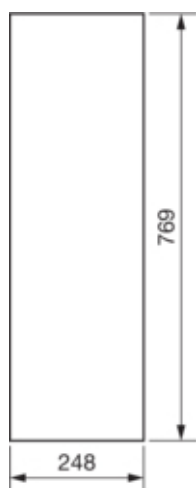

univers Drzwi lewe do obudowy IP44 800x800mm

FZ011N

Konfiguracja

Wersja jako drzwi blokady włącznika drzwi	nie
---	-----

Pokrywa / Drzwi / Element wierzchni

Rodzaj zamka	bez zamknięcia
Liczba drzwi	1
Przezroczysta pokrywa/drzwi	nie

Materiał

Kolor	biały
Kolor	biały
Kolor RAL	RAL 9010
Materiał	blacha stalowa ocynkowana
Powierzchnia	malowane proszkowo

Wymiary

Głębokość produktu	12 mm
Wysokość produktu	769 mm
Szerokość produktu	248 mm

Wyposażenie