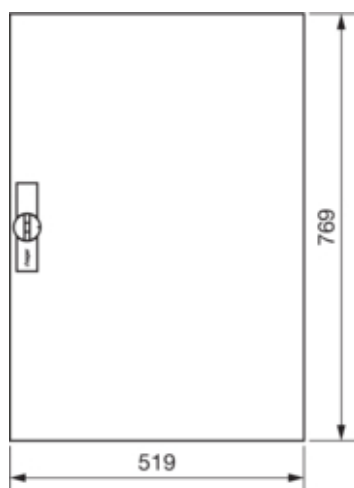

univers Drzwi prawe do obudowy IP44 800x550mm

FZ010N

**Konfiguracja**

Wersja jako drzwi blokady włącznika drzwi	nie
---	-----

**Pokrywa / Drzwi / Element wierzchni**

Rodzaj zamka	uchwyt na zawiasach
Liczba zamków	1
Liczba drzwi	1
Przezroczysta pokrywa/drzwi	nie

**Materiał**

Kolor	biały
Kolor RAL	RAL 9010
Materiał	blacha stalowa ocynkowana
Powierzchnia	malowane proszkowo

**Wymiary**

Głębokość produktu	12 mm
Wysokość produktu	769 mm
Szerokość produktu	519 mm

**Wyposażenie**

Liczba rzędów pod aparaty	5
Liczba pól / sekcji	2
Liczba kluczy	1

**Norma**

Dyrektywa europejska WEEE	nie dotyczy
---------------------------	-------------

**Bezpieczeństwo**

Stopień ochrony	IP44
-----------------	------