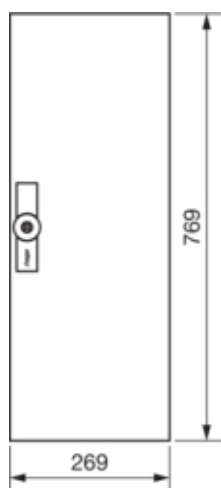

univers Drzwi prawe do obudowy IP54 800x300mm

FZ009W

**Konfiguracja**

Wersja jako drzwi blokady włącznika drzwi	nie
---	-----

**Pokrywa / Drzwi / Element wierzchni**

Rodzaj zamka	blokada 3-punktowa
Liczba zamków	1
Liczba drzwi	1
Przezroczysta pokrywa/drzwi	nie

**Materiał**

Kolor	biały
Kolor RAL	RAL 9010
Materiał	blacha stalowa ocynkowana
Powierzchnia	malowane proszkowo

**Wymiary**

Głębokość produktu	12 mm
Wysokość produktu	769 mm
Szerokość produktu	269 mm

**Wyposażenie**

Liczba rzędów pod aparaty	5
Liczba pól / sekcji	1
Liczba kluczy	1

**Norma**

Dyrektywa europejska WEEE	nie dotyczy
---------------------------	-------------

**Bezpieczeństwo**

Stopień ochrony	IP54
-----------------	------