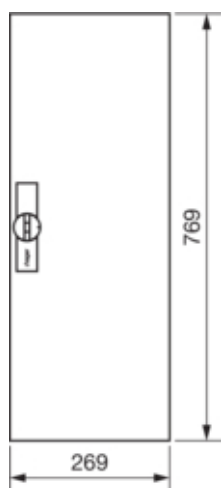

univers Drzwi prawe do obudowy IP44 800x300mm

FZ009N

Konfiguracja

Wersja jako drzwi blokady włącznika drzwi	nie
---	-----

Pokrywa / Drzwi / Element wierzchni

Rodzaj zamka	uchwyt na zawiasach
Liczba zamków	1
Liczba drzwi	1
Przezroczysta pokrywa/drzwi	nie

Materiał

Kolor	biały
Kolor RAL	RAL 9010
Materiał	blacha stalowa ocynkowana
Powierzchnia	malowane proszkowo

Wymiary

Głębokość produktu	12 mm
Wysokość produktu	769 mm
Szerokość produktu	269 mm

Wyposażenie

Liczba rzędów pod aparaty	5
Liczba pól / sekcji	1
Liczba kluczy	1