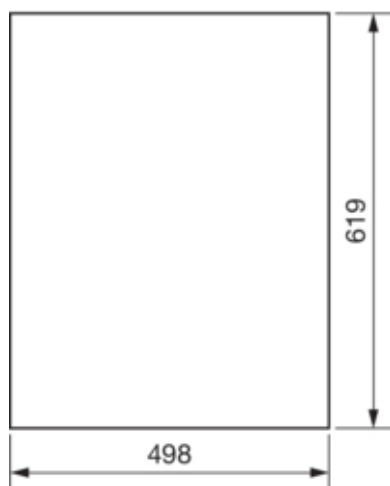

univers Drzwi lewe do obudowy IP44 650x1050mm

FZ008N

Konfiguracja

| | |
|---|-----|
| Wersja jako drzwi blokady włącznika drzwi | nie |
|---|-----|

Pokrywa / Drzwi / Element wierzchni

| | |
|-----------------------------|----------------|
| Rodzaj zamka | bez zamknięcia |
| Liczba drzwi | 1 |
| Przezroczysta pokrywa/drzwi | nie |

Materiał

| | |
|--------------|---------------------------|
| Kolor | biały |
| Kolor | biały |
| Kolor RAL | RAL 9010 |
| Materiał | blacha stalowa ocynkowana |
| Powierzchnia | malowane proszkowo |

Wymiary

| | |
|--------------------|--------|
| Głębokość produktu | 12 mm |
| Wysokość produktu | 619 mm |
| Szerokość produktu | 498 mm |

Wyposażenie

| | |
|---------------------|---|
| Liczba pól / sekcji | 2 |
|---------------------|---|