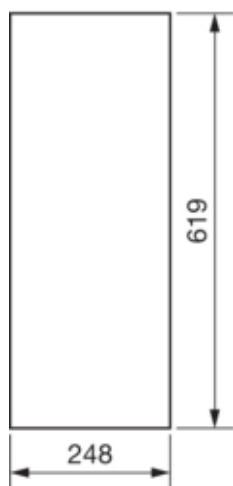

univers Drzwi lewe do obudowy IP44 650x800mm

FZ007N

Konfiguracja

Wersja jako drzwi blokady włącznika drzwi	nie
---	-----

Pokrywa / Drzwi / Element wierzchni

Rodzaj zamka	bez zamknięcia
Liczba drzwi	1
Przezroczysta pokrywa/drzwi	nie

Materiał

Kolor	biały
Kolor	biały
Kolor RAL	RAL 9010
Materiał	blacha stalowa ocynkowana
Powierzchnia	malowane proszkowo

Wymiary

Głębokość produktu	12 mm
Wysokość produktu	619 mm
Szerokość produktu	248 mm

Wyposażenie