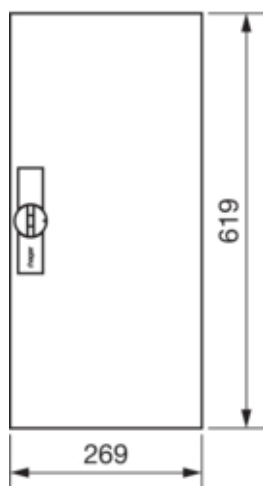

univers Drzwi prawe do obudowy IP44 650x300mm

FZ005N

Konfiguracja

Wersja jako drzwi blokady włącznika drzwi	nie
---	-----

Pokrywa / Drzwi / Element wierzchni

Rodzaj zamka	uchwyt na zawiasach
Liczba zamków	1
Liczba drzwi	1
Przezroczysta pokrywa/drzwi	nie

Materiał

Kolor	biały
Kolor RAL	RAL 9010
Materiał	blacha stalowa ocynkowana
Powierzchnia	malowane proszkowo

Wymiary

Głębokość produktu	12 mm
Wysokość produktu	619 mm
Szerokość produktu	269 mm

Wyposażenie

Liczba pól / sekcji	1
Liczba kluczy	1