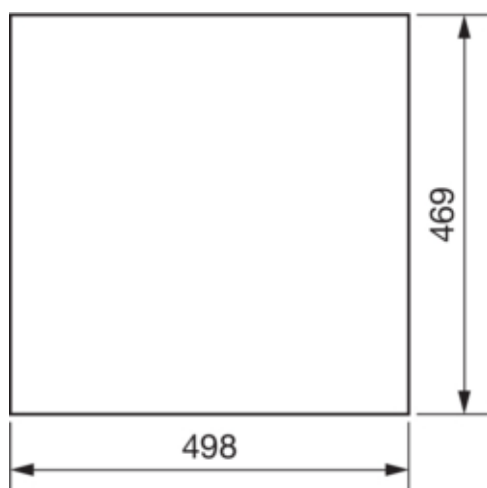

univers Drzwi lewe do obudowy IP44 500x1050mm

FZ004N

Konfiguracja

Wersja jako drzwi blokady włącznika drzwi nie

Pokrywa / Drzwi / Element wierzchni

Rodzaj zamka bez zamknięcia
Liczba drzwi 1
Przezroczysta pokrywa/drzwi nie

Materiał

Kolor biały
Kolor biały
Kolor RAL RAL 9010
Materiał blacha stalowa ocynkowana
Powierzchnia malowane proszkowo

Wymiary

Głębokość produktu 12 mm
Wysokość produktu 469 mm
Szerokość produktu 498 mm

Wyposażenie

Liczba rzędów pod aparaty 3
Liczba pól / sekcji 2

Norma

Dyrektywa europejska WEEE nie dotyczy

Bezpieczeństwo

Stopień ochrony IP54