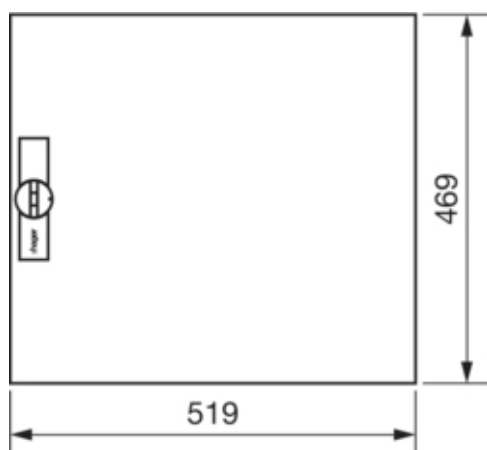

univers Drzwi prawe do obudowy IP44 500x550mm

FZ002N

Konfiguracja

Wersja jako drzwi blokady włącznika drzwi	nie
---	-----

Pokrywa / Drzwi / Element wierzchni

Rodzaj zamka	uchwyt na zawiasach
Liczba zamków	1
Liczba drzwi	1
Przezroczysta pokrywa/drzwi	nie

Materiał

Kolor	biały
Kolor RAL	RAL 9010
Materiał	blacha stalowa ocynkowana
Powierzchnia	malowane proszkowo

Wymiary

Głębokość produktu	12 mm
Wysokość produktu	469 mm
Szerokość produktu	519 mm

Wyposażenie

Liczba rzędów pod aparaty	3
Liczba pól / sekcji	2
Liczba kluczy	1