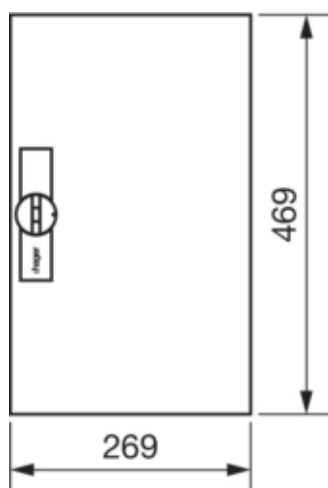

univers Drzwi prawe do obudowy IP44 500x300mm

FZ001N

Konfiguracja

| | |
|---|-----|
| Wersja jako drzwi blokady włącznika drzwi | nie |
|---|-----|

Pokrywa / Drzwi / Element wierzchni

| | |
|-----------------------------|---------------------|
| Rodzaj zamka | uchwyt na zawiasach |
| Liczba zamków | 1 |
| Liczba drzwi | 1 |
| Przezroczysta pokrywa/drzwi | nie |

Materiał

| | |
|--------------|---------------------------|
| Kolor | biały |
| Kolor RAL | RAL 9010 |
| Materiał | blacha stalowa ocynkowana |
| Powierzchnia | malowane proszkowo |

Wymiary

| | |
|--------------------|--------|
| Głębokość produktu | 12 mm |
| Wysokość produktu | 469 mm |
| Szerokość produktu | 269 mm |