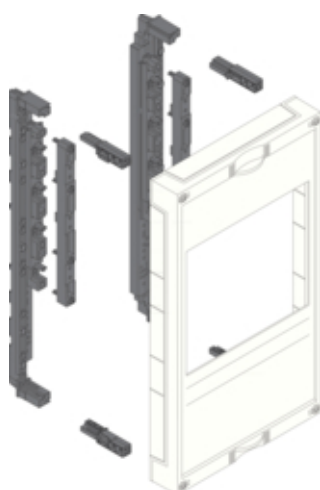

univers N Blok dla szyn zbiorczych poz. 60mm 4/5-pol.
2xNH00 450x250mm

UE31E2B

Konstrukcja

Liczba biegunów	4 P
Montaż	system szynowy

Konfiguracja

Wersja	NH00/000 rozłącznik bezpiecznikowy
--------	---------------------------------------

Materiał

Kolor	biały
Kolor RAL	RAL 9010
Materiał	tworzywo

Wymiary

Głębokość produktu	125 mm
Wysokość produktu	450 mm
Szerokość produktu	250 mm
Wysokość szyn zbiorczych	5 / 10 mm
Szerokość szyn zbiorczych	12 / 20 / 30 mm

Dostawa

Z osłoną	tak
----------	-----

Akcesoria

Z płytką montażową	nie
--------------------	-----

Wyposażenie

Liczba elementów	2
Liczba rzędów pod aparaty	3
Liczba pól / sekcji	1

Norma

Dyrektywa europejska WEEE