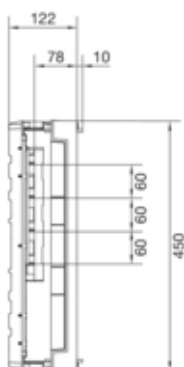

univers N Blok dla szyn zbiorczych poz. 60mm 4/5-pol.
2xNH00 450x250mm

UE31E2B

Konstrukcja

Liczba biegunów	4 P
Montaż	system szynowy

Konfiguracja

Wersja	NH00/000 rozłącznik bezpiecznikowy
--------	---------------------------------------

Materiał

Kolor	biały
Kolor RAL	RAL 9010
Materiał	tworzywo

Wymiary

Głębokość produktu	125 mm
Wysokość produktu	450 mm
Szerokość produktu	250 mm
Wysokość szyn zbiorczych	5 / 10 mm
Szerokość szyn zbiorczych	12 / 20 / 30 mm