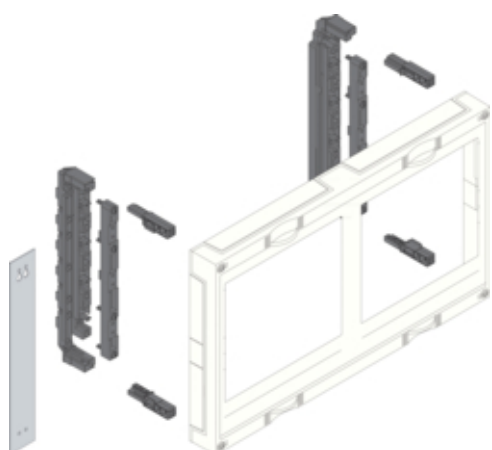

univers N Blok dla szyn zbiorczych poz. 300x500mm

UE22E4B

#### Konstrukcja

Liczba biegunów	4 P
Montaż	system szynowy

#### Wymiary

Głębokość produktu	125 mm
Wysokość produktu	300 mm
Szerokość produktu	500 mm
Wysokość szyn zbiorczych	5 / 10 mm
Szerokość szyn zbiorczych	12 / 20 / 30 mm