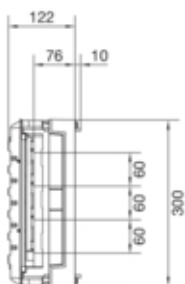

univers N Blok dla szyn zbiorczych poz. 300x500mm

UE22E4B

#### Konstrukcja

Liczba biegunów	4 P
Montaż	system szynowy

#### Wymiary

Głębokość produktu	125 mm
Wysokość produktu	300 mm
Szerokość produktu	500 mm
Wysokość szyn zbiorczych	5 / 10 mm
Szerokość szyn zbiorczych	12 / 20 / 30 mm