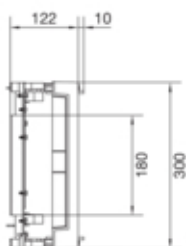

univers N Podzespół rozstaw 60mm 3p 4xNH00 listw.
300x500mm odpływ lewo/prawo

UE22C4N

Konstrukcja

Liczba biegunów	3 P
Montaż	przykręcany

Materiał

Kolor	biały
Kolor RAL	RAL 9010

Wymiary

Głębokość produktu	125 mm
Wysokość produktu	300 mm
Szerokość produktu	500 mm
Wysokość szyn zbiorczych	30 mm
Szerokość szyn zbiorczych	10 mm

Dostawa

Z osłoną	tak
----------	-----

Wyposażenie

Liczba rzędów pod aparaty	2
Liczba pól / sekcji	2

Norma

Dyrektywa europejska WEEE	nie dotyczy
---------------------------	-------------

Bezpieczeństwo

Stopień ochrony	IP30
-----------------	------