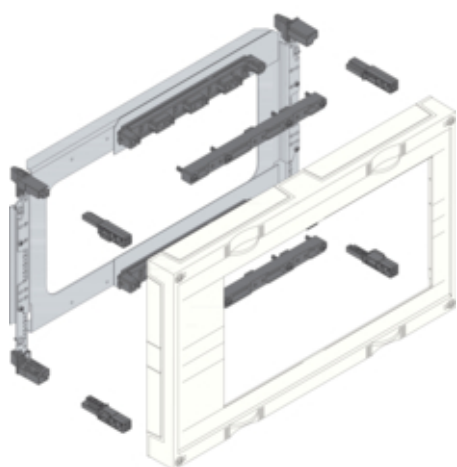

univers N Podzespół rozstaw 60mm 3p 4xNH00 listw.
300x500mm odpływ lewo/prawo

UE22C4N

Konstrukcja

Liczba biegunów	3 P
Montaż	przykręcany

Materiał

Kolor	biały
Kolor RAL	RAL 9010

Wymiary

Głębokość produktu	125 mm
Wysokość produktu	300 mm
Szerokość produktu	500 mm
Wysokość szyn zbiorczych	30 mm
Szerokość szyn zbiorczych	10 mm

Dostawa

Z osłoną	tak
----------	-----

Wyposażenie

Liczba rzędów pod aparaty	2
Liczba pól / sekcji	2

Norma

Dyrektywa europejska WEEE	nie dotyczy
---------------------------	-------------

Bezpieczeństwo

Stopień ochrony	IP30
-----------------	------