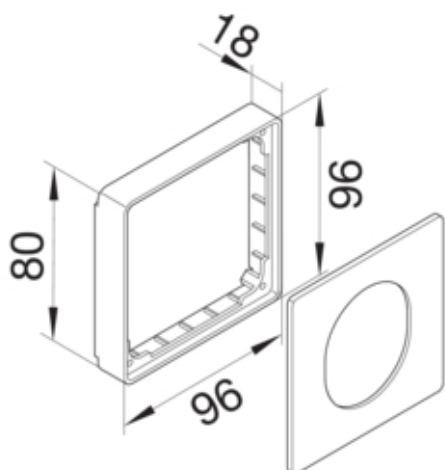

tehalit.WA Maskownica gniazda CEE w BR/BRN/DA
PC/ABS bezhalogenowy biały

G33749016

Funkcje

Maskownica łączni ciętych	tak
---------------------------	-----

Pokrywa / Drzwi / Element wierzchni

Montaż pokrywy	wewnętrzna
Szerokość pokrywy	80 mm

Materiał

Kolor	RAL 9016
Kolor RAL	RAL 9016
Materiał	PC/ABS
Grupa materiałowa	tworzywo
Powierzchnia	naturalne

Wymiary

Długość	97 mm
Szerokość otwarcia	61 mm
Wysokość otwarcia	52 mm

Akcesoria

Z możliwością opisu, z polem opisowym	nie
---------------------------------------	-----