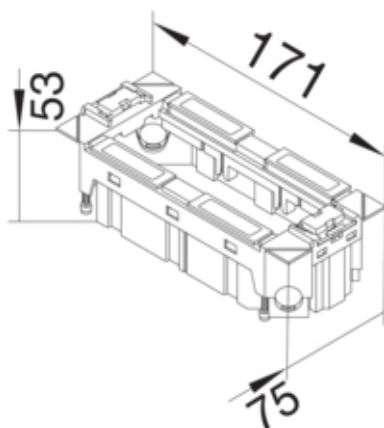

tehalit.GB-EG Puszka montażowa 3-krotna 45x45mm
PC-ABS czarny

GTVR300

Konstrukcja

Montaż zaciski

Kompatybilność

Kompatybilny rodzaj gniazda 45x45 mm

Materiał

Kolor czarny
Kolor RAL RAL 9005
Materiał PC/ABS
Grupa materiałowa tworzywo

Wymiary

Głębokość produktu 53 mm
Długość 171 mm
Szerokość produktu 75 mm

Podłączenie

Liczba wlotów przewodów 4
Liczba odciążen odkształcenia 4

Wyposażenie

Liczba urządzeń do wbudowania 3

Norma

Dopuszczenia / atesty EN50085-2-2
Dyrektywa europejska RoHs zgodny