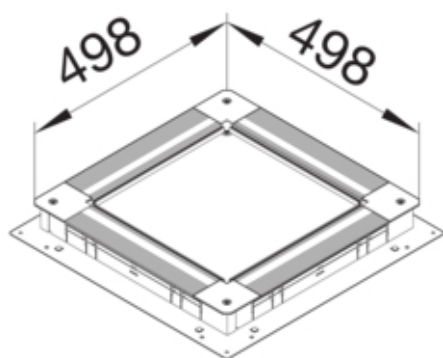

tehalit.UK Uniwersalna pushka podłogowa z blachy stalowej rozmiar 3 70-120mm

UDS3070120

Funkcje

Możliwość odłączenia pokrywy	nie
Przystosowany do podłóg wylewanych jastrychem	tak
Przystosowany do podłóg współpoziomych	nie

Kompatybilność

Zgodność szerokość profilu	190 / 340 mm
----------------------------	--------------

Pokrywa / Drzwi / Element wierzchni

Uchwyt pokrywy montażowej	tak
---------------------------	-----

Materiał

Kolor	ocynkowany
Materiał	blacha stalowa ocynkowana
Grupa materiałowa	stal

Wymiary

Wysokość kanału	70 mm
Długość	498 mm
Zakres poziomowania	70 / 120 mm
Wymiar nominalny	340 mm

Instalacja / Montaż

Maks. obciążenia	1,5 kN
Nadaje się do montażu uszczelek	nie