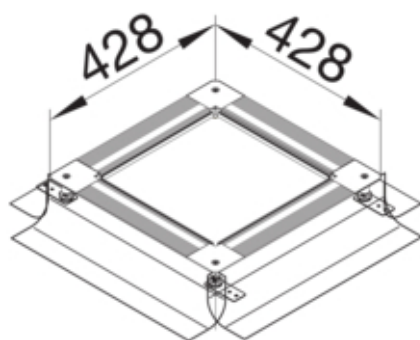

tehalit.UK Uniwersalna pushka podłogowa na nóżkach
rozmiar 2 215-265mm stal

UDH2215265

Funkcje

Możliwość odłączenia pokrywy	nie
Przystosowany do podłóg wylewanych jastrychem	tak
Przystosowany do podłóg współpoziomych	nie

Kompatybilność

Zgodność szerokość profilu	190 / 240 mm
----------------------------	--------------

Pokrywa / Drzwi / Element wierzchni

Uchwyt pokrywy montażowej	tak
---------------------------	-----

Materiał

Kolor	ocynkowany
Materiał	materiały różne
Grupa materiałowa	materiały różne

Wymiary

Wysokość kanału	215 mm
Długość	428 mm
Zakres poziomowania	215 / 265 mm
Wymiar nominalny	240 mm

Instalacja / Montaż

Maks. obciążenia	1,5 kN
Nadaje się do montażu uszczelek	nie